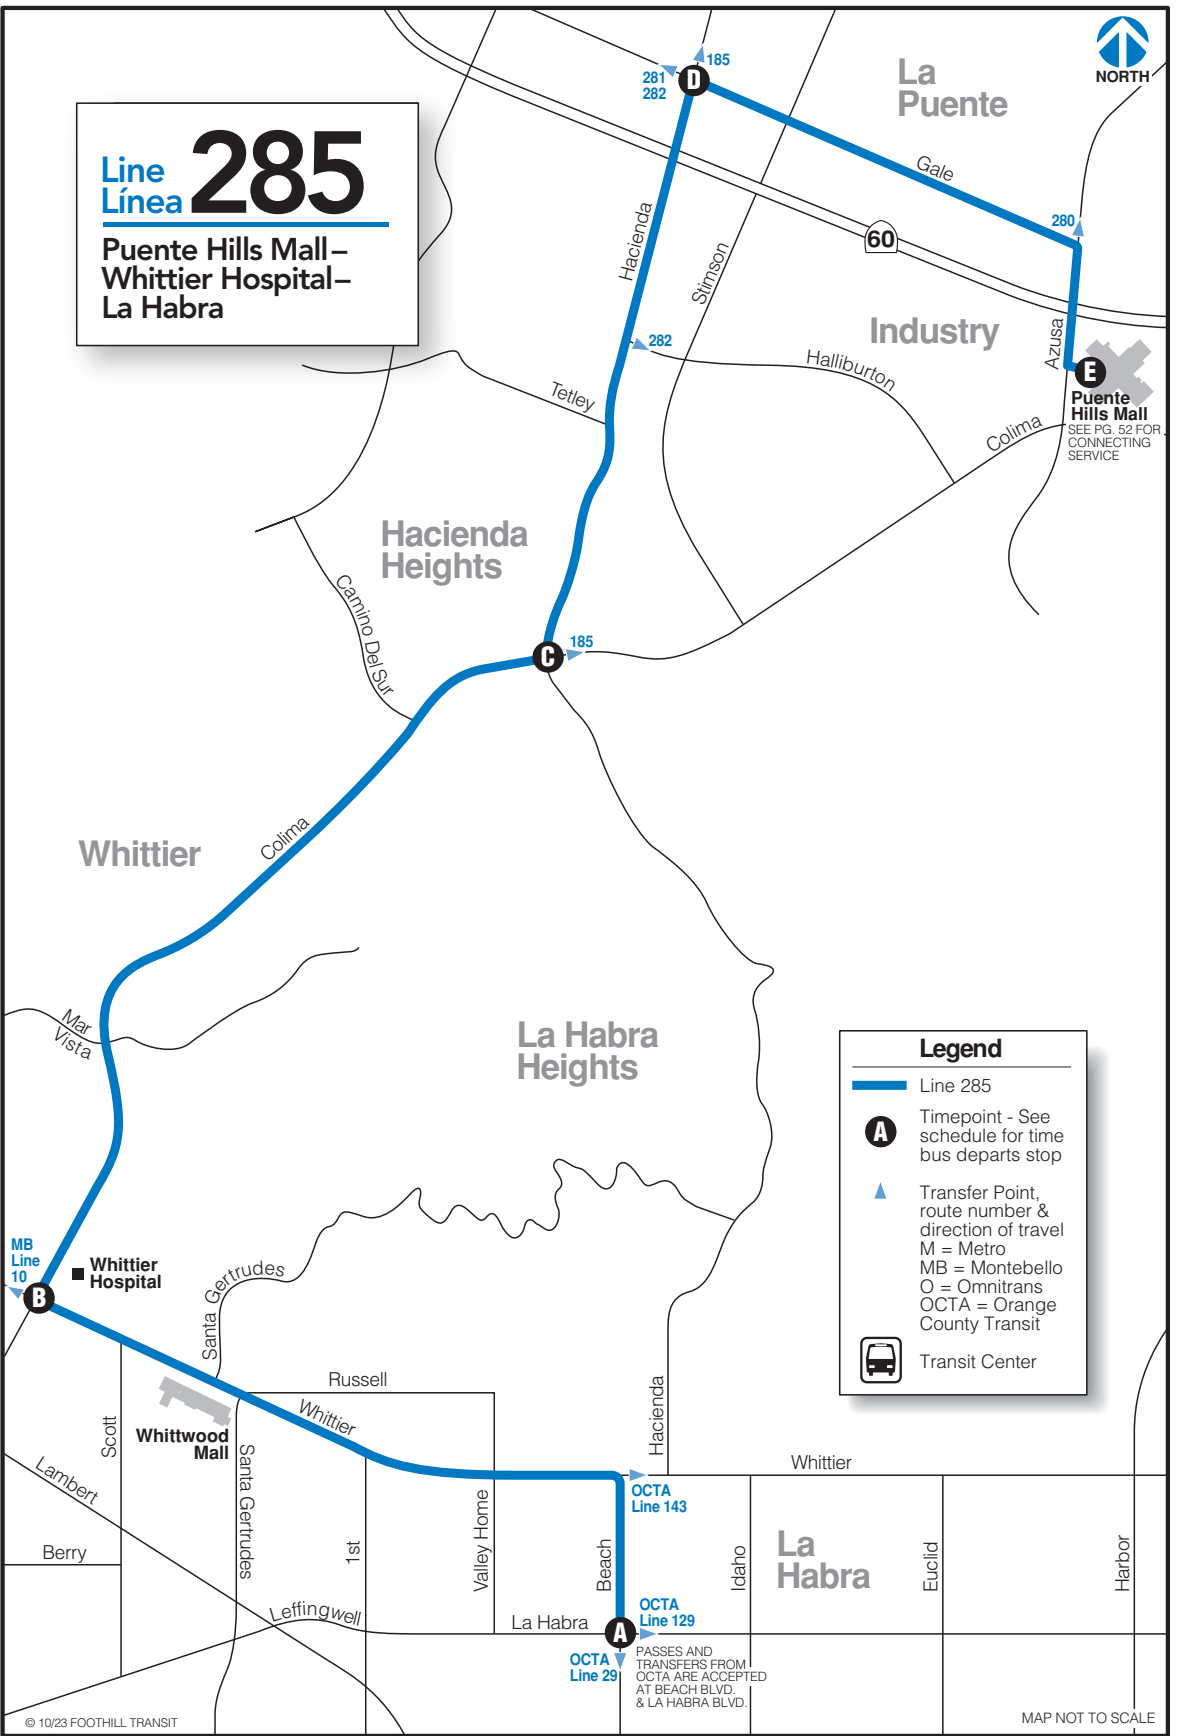

Line
Línea 285
Puente Hills Mall –
Whittier Hospital –
La Habra

**WEEKDAY
ENTRE SEMANA**

NORTHBOUND/EN DIRECCIÓN NORTE

LA HABRA TO INDUSTRY LA HABRA HACIA INDUSTRY

Beach Blvd. & La Habra Blvd.	Whittier Blvd. & Colima Rd.	Hacienda Blvd. & Colima Rd.	Gale Ave. & Hacienda Blvd.	Puente Hills Mall
A	B	C	D	E
5:35	5:50	5:58	6:04	6:14
6:35	6:50	6:58	7:04	7:14
7:35	7:50	7:58	8:06	8:16
8:35	8:50	9:00	9:12	9:23
9:35	9:50	10:00	10:12	10:23
10:35	10:50	11:00	11:12	11:23
11:35	11:50	12:00	12:12	12:23
12:35	12:50	1:00	1:12	1:23
1:35	1:50	2:00	2:12	2:23
2:35	2:50	3:00	3:12	3:23
3:35	3:50	4:00	4:12	4:23
4:35	4:50	5:00	5:12	5:23
5:35	5:50	6:00	6:12	6:23
6:35	6:50	6:58	7:08	7:19
7:35	7:48	7:56	8:05	8:15
8:35	8:48	8:56	9:05	9:15

**WEEKEND/HOLIDAY
FIN DE SEMANA Y DÍA FESTIVO**

A	B	C	D	E
8:13	8:25	8:33	8:41	8:50
9:10	9:24	9:32	9:40	9:49
10:10	10:23	10:31	10:39	10:49
11:10	11:23	11:31	11:39	11:49
12:10	12:23	12:31	12:40	12:50
1:10	1:24	1:33	1:42	1:52
2:10	2:24	2:33	2:41	2:51
3:10	3:24	3:33	3:41	3:51
4:10	4:24	4:33	4:41	4:54
5:10	5:24	5:32	5:40	5:50
6:10	6:24	6:32	6:40	6:50
7:10	7:24	7:32	7:40	7:50

**WEEKDAY
ENTRE SEMANA**

SOUTHBOUND/EN DIRECCIÓN SUR

INDUSTRY TO LA HABRA INDUSTRY HACIA LA HABRA

Puente Hills Mall E	Gale Ave. & Hacienda Blvd. D	Hacienda Blvd. & Colima Rd. C	Whittier Blvd. & Colima Rd. B	Beach Blvd. & La Habra Blvd. A
5:35	5:44	5:52	6:00	6:12
6:35	6:44	6:52	7:00	7:12
7:35	7:45	7:54	8:02	8:14
8:35	8:45	8:57	9:08	9:20
9:35	9:47	9:59	10:10	10:22
10:35	10:47	10:59	11:10	11:22
11:35	11:47	11:59	12:10	12:23
12:35	12:47	12:59	1:10	1:23
1:35	1:47	1:59	2:10	2:23
2:35	2:47	2:59	3:10	3:23
3:35	3:47	3:59	4:10	4:23
4:35	4:47	4:59	5:10	5:23
5:35	5:47	5:59	6:10	6:23
6:35	6:46	6:56	7:06	7:18
7:35	7:45	7:53	8:01	8:11
8:35	8:45	8:53	9:01	9:11